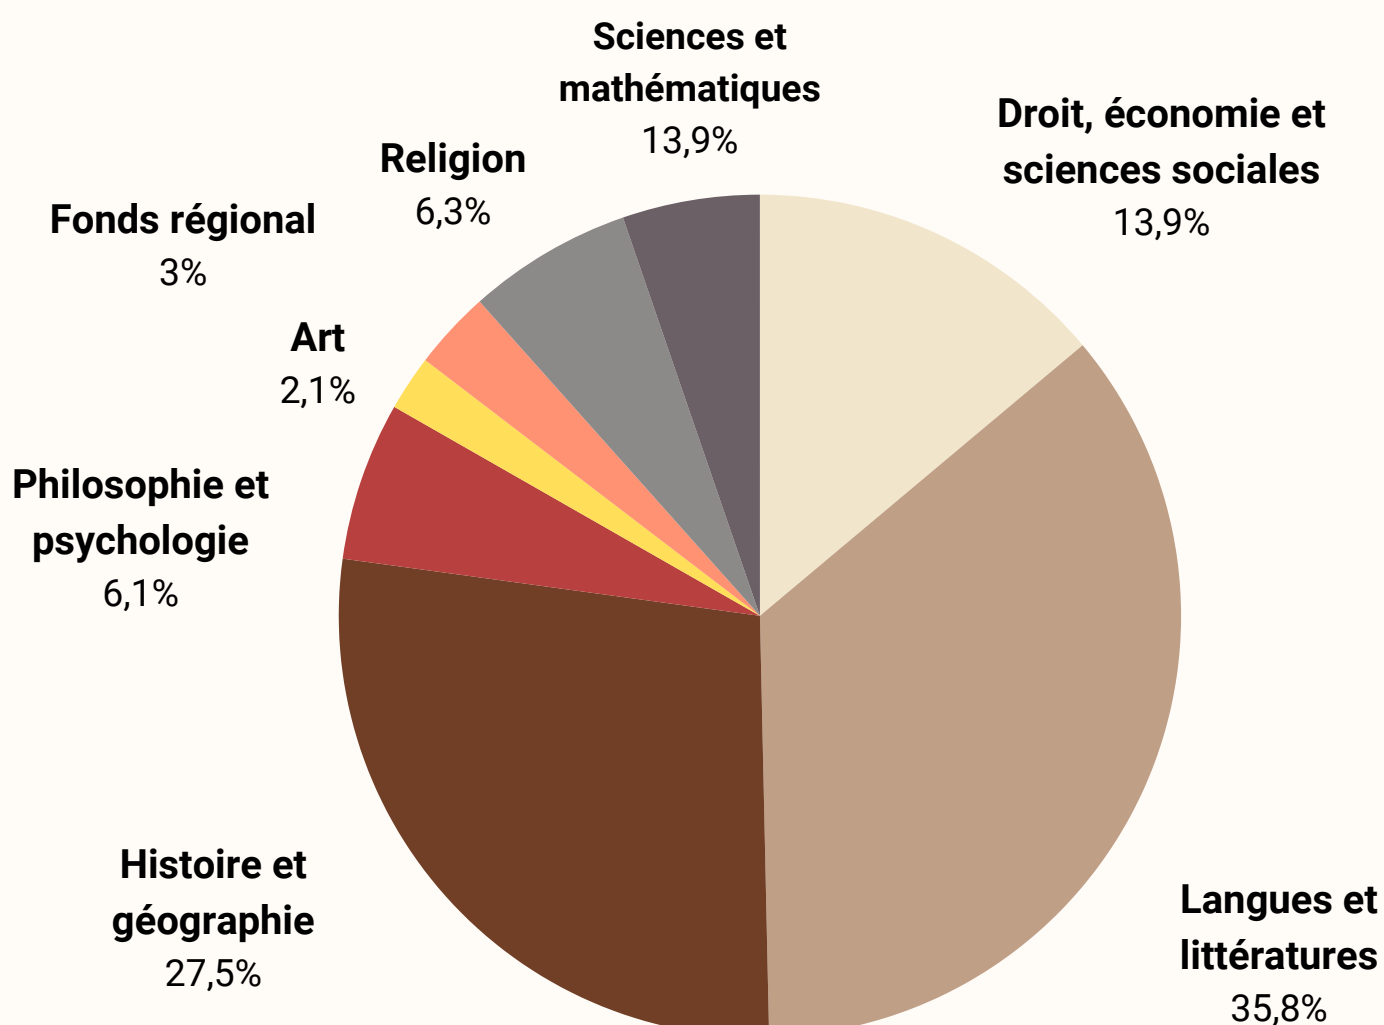

# TOUT SAVOIR SUR LES COLLECTIONS DE LA BU

## Pourquoi faire un inventaire ?

2018

2024

- Réaliser un état des collections de la bibliothèque
- Comparer le nombre d'exemplaires du catalogue avec le nombre réel en rayons
- Corriger les éventuelles erreurs du catalogue
- Analyser l'état physique des documents
- Identifier les documents manquants
- Ranger les documents

**86 122 ouvrages**

en libre accès\*

+

**10 062 ouvrages**

du fonds patrimonial

\* à cela s'ajoutent les ouvrages conservés en réserve

**339 documents manquants en 2024**

soit 0,4% des collections inventoriées

## Une bibliothèque pluridisciplinaire

(Les données chiffrées utilisées pour cette infographie sont relatives à l'inventaire réalisé en 2024)